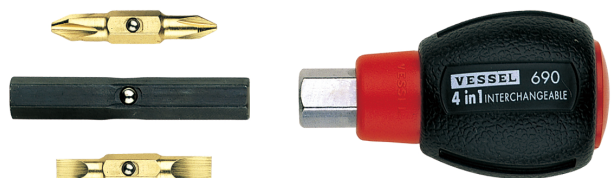

(株)ベッセル

クッション4WAYスタビードライバーTD-110

ブランド名

ベッセル

商品名

クッション4WAYスタビードライバー

型式

TD-110

品番

※この画像はシリーズ代表画像になります。

弾力グリップで強力締め付け
1本で4サイズに使えるスタビータイプドライバー。

スペック

刃先：(+) $1/2$
(-) $4.5/6$

全長：86mm

軸長：35mm

マグネット有無：無