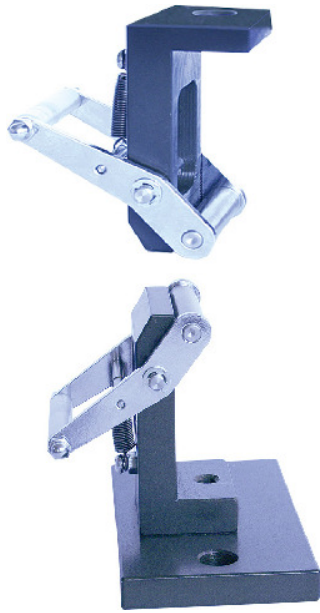

ニデックドライブテクノロジー(株)
片ローラチャックGC-60

※この画像はシリーズ代表画像になります。

ブランド名

Nidec

商品名

片ローラチャック

型式

GC-60

品番

スペック

材質：
寸法：
対応機種：
付属品：
用途：