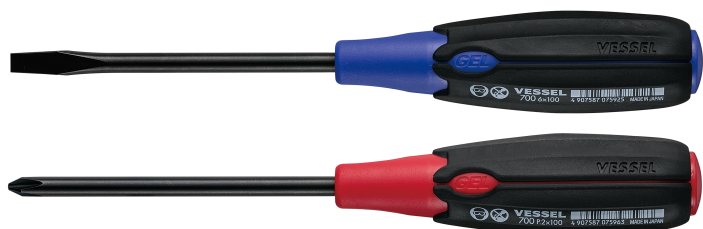

(株)ベッセル

スーパークッションドライバー700(+) $3 \times 150$

ブランド名

ベッセル

商品名

スーパークッションドライバー

型式

700 (+) $3 \times 150$

品番

※この画像はシリーズ代表画像になります。

弾力グリップで強力締め付け

手に抜群のフィット感のスーパークッショングリップ。

錆びに強い黒クロムメッキ仕上げ。

手のひらに合わせてグリップが変形します。

握りこんだときは大きな弾力を感じ、ねじった瞬間にはピタッと手のひらに密着し、少しのロスもなく締め付ができます。

クッション部に彫り込まれたVESSELロゴは高い品質を保証しています。

やわらかさとトルク伝達を両立させた“高弾力”スーパークッショングリップ。

飽くなき技術開発から生まれた最高のフィット感が得られます。

#### スペック

刃先：(+) $3$

全長：275mm

軸長：150mm

マグネット有無：有

仕上：黒クロムメッキ