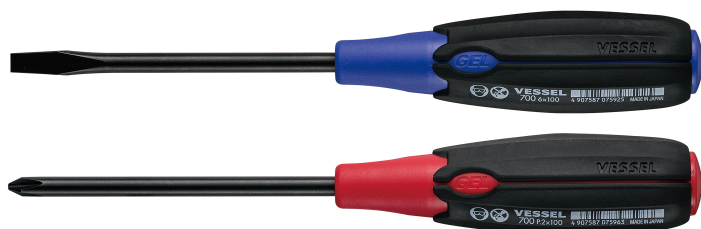

(株)ベッセル

スーパークッションドライバー700(+) 2×150

ブランド名

ベッセル

商品名

スーパークッションドライバー

型式

700 (+) 2×150

品番

※この画像はシリーズ代表画像になります。

弾力グリップで強力締め付け

手に抜群のフィット感のスーパークッショングリップ。

錆びに強い黒クロムメッキ仕上げ。

手のひらに合わせてグリップが変形します。

握りこんだときは大きな弾力を感じ、ねじった瞬間にはピタッと手のひらに密着し、少しのロスもなく締め付ができます。

クッション部に彫り込まれたVESSELロゴは高い品質を保証しています。

やわらかさとトルク伝達を両立させた“高弾力”スーパークッショングリップ。

飽くなき技術開発から生まれた最高のフィット感が得られます。

スペック

刃先：(+) 2

全長：265mm

軸長：150mm

マグネット有無：有

仕上：黒クロムメッキ