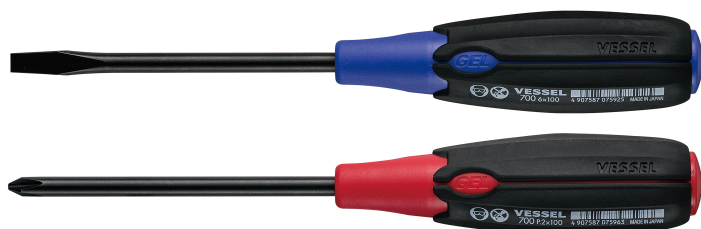

(株)ベッセル

スーパークッションドライバー700(+) 2×100

ブランド名

ベッセル

商品名

スーパークッションドライバー

型式

700 (+) 2×100

品番

※この画像はシリーズ代表画像になります。

弾力グリップで強力締め付け

手に抜群のフィット感のスーパークッショングリップ。

錆びに強い黒クロムメッキ仕上げ。

手のひらに合わせてグリップが変形します。

握りこんだときは大きな弾力を感じ、ねじった瞬間にはピタッと手のひらに密着し、少しのロスもなく締め付けができます。

クッション部に彫り込まれたVESSELロゴは高い品質を保証しています。

やわらかさとトルク伝達を両立させた“高弾力”スーパークッショングリップ。

飽くなき技術開発から生まれた最高のフィット感が得られます。

スペック

刃先：(+) 2

全長：215mm

軸長：100mm

マグネット有無：有

仕上：黒クロムメッキ