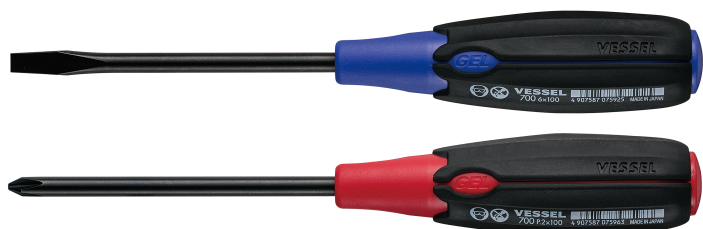

(株)ベッセル

スーパークッションドライバー700(-)6×100

ブランド名

ベッセル

商品名

スーパークッションドライバー

型式

700 (-)6 × 100

品番

※この画像はシリーズ代表画像になります。

弾力グリップで強力締め付け

手に抜群のフィット感のスーパークッショングリップ。

錆びに強い黒クロムメッキ仕上げ。

手のひらに合わせてグリップが変形します。

握りこんだときは大きな弾力を感じ、ねじった瞬間にはピタッと手のひらに密着し、少しのロスもなく締め付けができます。

クッション部に彫り込まれたVESSELロゴは高い品質を保証しています。

やわらかさとトルク伝達を両立させた“高弾力”スーパークッショングリップ。

飽くなき技術開発から生まれた最高のフィット感が得られます。

スペック

刃先：(-)6

全長：215mm

軸長：100mm

マグネット有無：有

仕上：黒クロムメッキ