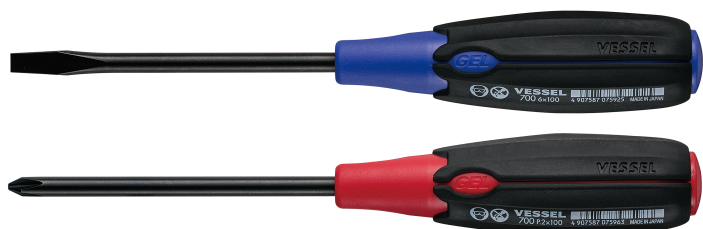

(株)ベツセル

スーパークッションドライバー700(-)5.5×75

ブランド名

ベツセル

商品名

スーパークッションドライバー

型式

700 (-)5.5 × 75

品番

※この画像はシリーズ代表画像になります。

弾力グリップで強力締め付け

手に抜群のフィット感のスーパークッショングリップ。

錆びに強い黒クロムメッキ仕上げ。

手のひらに合わせてグリップが変形します。

握りこんだときは大きな弾力を感じ、ねじった瞬間にはピタッと手のひらに密着し、少しのロスもなく締め付けができます。

クッション部に彫り込まれたVESSELロゴは高い品質を保証しています。

やわらかさとトルク伝達を両立させた“高弾力”スーパークッショングリップ。

飽くなき技術開発から生まれた最高のフィット感が得られます。

#### スペック

刃先：(-)5.5

全長：182mm

軸長：75mm

マグネット有無：有

仕上：黒クロムメッキ