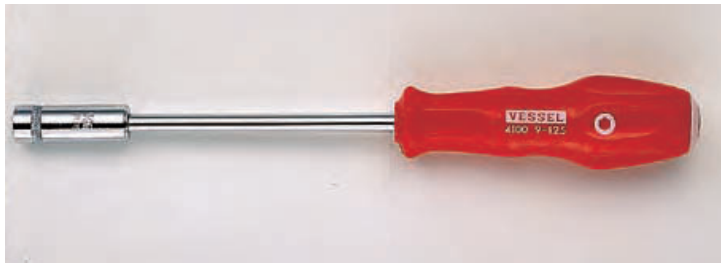

(株)ベッセル

パワーソケットドライバー4100対辺5.5×115

ブランド名

ベッセル

商品名

パワーソケットドライバー

型式

4100 対辺5.5×115

品番

※この画像はシリーズ代表画像になります。

フィットするエルゴノミック形状  
六角ボルトナットの締結に。

#### スペック

セット内容：  
軸長：115mm  
全長：212mm  
対辺：5.5mm  
材質：