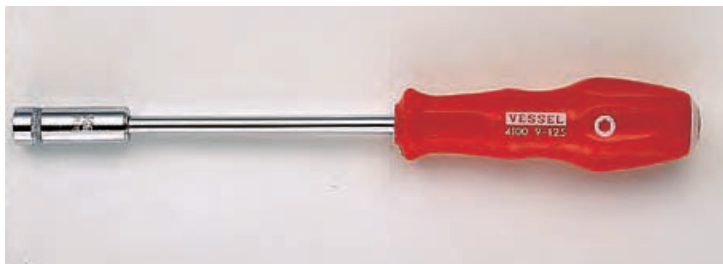

(株)ベッセル

パワーソケットドライバー4100対辺13×150

ブランド名

ベッセル

商品名

パワーソケットドライバー

型式

4100 対辺13×150

品番

※この画像はシリーズ代表画像になります。

フィットするエルゴノミック形状  
六角ボルトナットの締結に。

#### スペック

セット内容：  
軸長：150mm  
全長：265mm  
対辺：13mm  
材質：