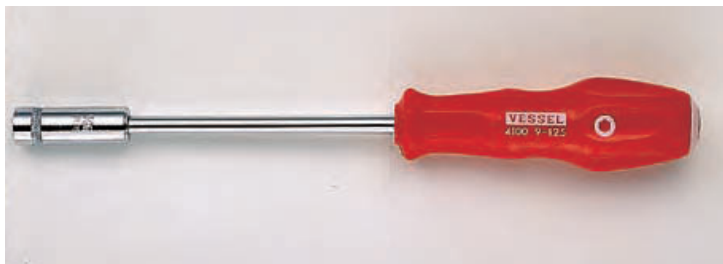

(株)ベッセル

パワーソケットドライバー4100対辺12×150

ブランド名

ベッセル

商品名

パワーソケットドライバー

型式

4100 対辺12×150

品番

※この画像はシリーズ代表画像になります。

フィットするエルゴノミック形状
六角ボルトナットの締結に。

スペック

セット内容：
軸長：150mm
全長：265mm
対辺：12mm
材質：