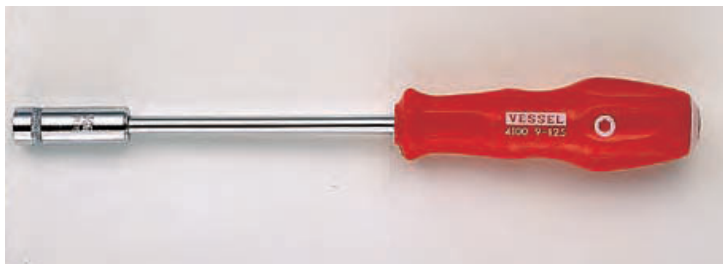

(株)ベッセル

パワーソケットドライバー4100対辺11×125

ブランド名

ベッセル

商品名

パワーソケットドライバー

型式

4100 対辺11×125

品番

※この画像はシリーズ代表画像になります。

フィットするエルゴノミック形状
六角ボルトナットの締結に。

スペック

セット内容：
軸長：125mm
全長：240mm
対辺：11mm
材質：