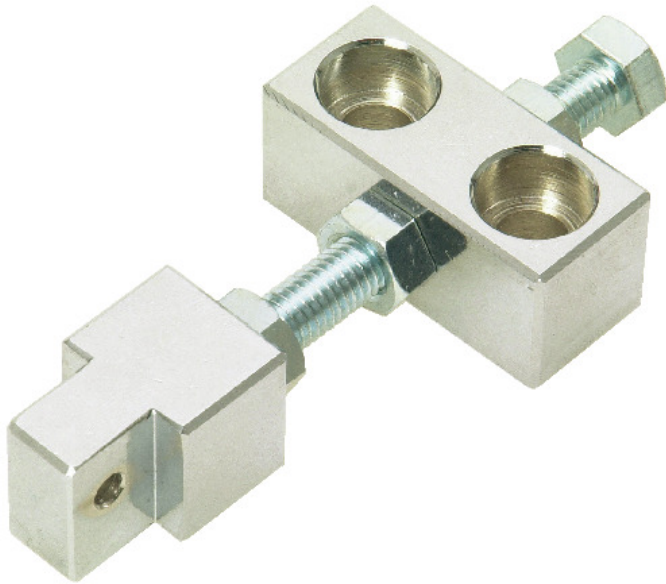

(株)イマオ コーポレーション
アジャストテンションブロックATB50

ブランド名

IMAO

商品名

アジャストテンションブロック

型式

ATB50

品番

※この画像はシリーズ代表画像になります。

スペック

ベース取付ねじ径：

幅：55mm

高さ：25mm

ねじ径：M10×1.5

最大テンション力：

初期テンション力：

チェーンNO.：50

全長：128mm