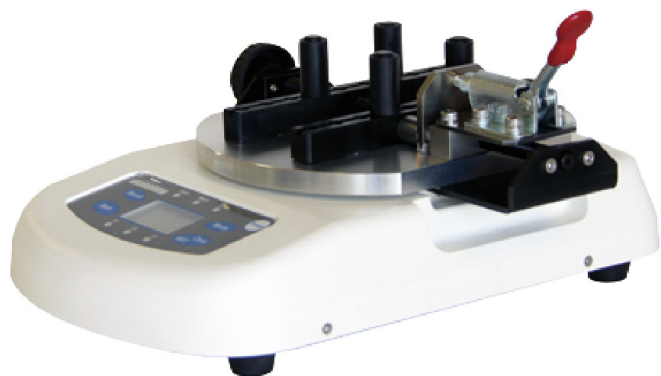

ニデックドライブテクノロジー(株)
ワンタッチトルクメータTNP-2CE

ブランド名

Nidec

商品名

ワンタッチトルクメータ

型式

TNP-2CE

品番

※この画像はシリーズ代表画像になります。

容器クランプがワンタッチで可能

スペック

トルク精度： $\pm 0.5\%$ /F.S.

トルク調整範囲：0.000 ~ $\pm 2.000\text{N} \cdot \text{m}$

差込角：

最小目盛：

全長：