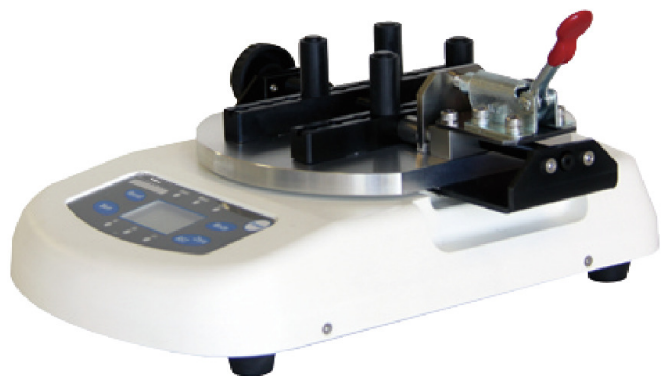

ニデックドライブテクノロジー(株)
ワンタッチトルクメータTNP-10CE

ブランド名

Nidec

商品名

ワンタッチトルクメータ

型式

TNP-10CE

品番

※この画像はシリーズ代表画像になります。

容器クランプがワンタッチで可能

スペック

トルク精度： $\pm 0.5\%$ /F.S.

トルク調整範囲：0.00 ~ $\pm 10.00\text{N} \cdot \text{m}$

差込角：

最小目盛：

全長：