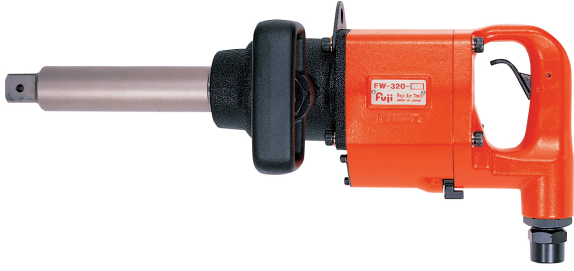

不二空機(株)

中型インパクトレンチストレート型(ロングアンビルタイプ)FW-320-1CL

※この画像はシリーズ代表画像になります。

ブランド名

フジ クウキ

商品名

中型インパクトレンチストレート型(ロングアンビルタイプ)

型式

FW-320-1CL

品番

5412072405

スペック

ソケット差込角：25.4mm

ハンマータイプ：ハンマ機構：2ジョー

ホース取付口：給気口ネジ寸法：PT 1/2インチ

ホース内径：12.7mm

空気消費量：1.00m³/min

最大締付トルク：2,300N・m

使用空気圧力：

全長：484.0mm

能力ボルト径：30～33mm

排気：

無負荷回転数：4,800rpm