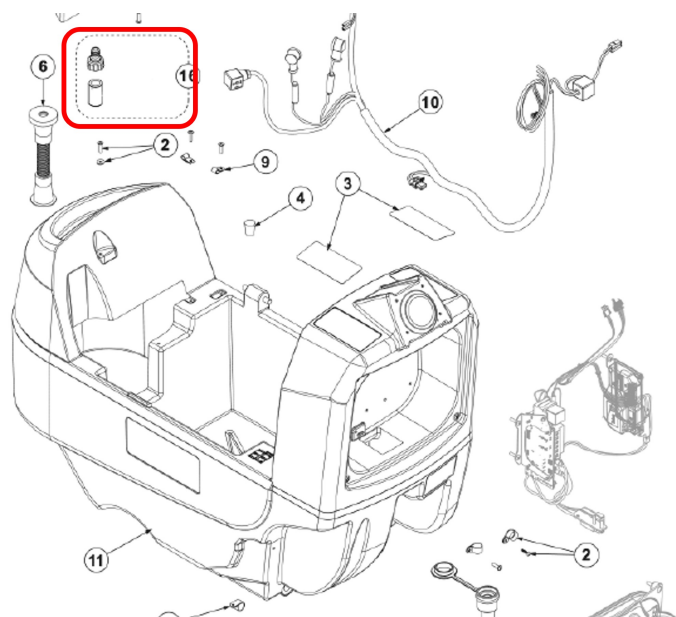

ニルフィスク株
SC401用給水ホースクイックコネクション

※この画像はシリーズ代表画像になります。

ブランド名

ニルフィスク

商品名

SC401用給水ホースクイックコネクション

型式

品番

9100002572

スペック

清掃能力：

清掃幅：

ブラシ面圧：

幅：

奥行：

高さ：