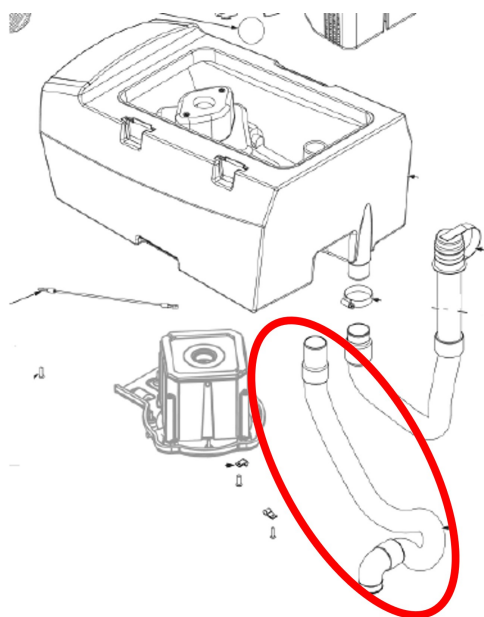

ニルフィスク株
SC401用サクションホースSQ.90黒L.970MMSIP

※この画像はシリーズ代表画像になります。

ブランド名

ニルフィスク

商品名

SC401用サクションホースSQ.90黒L.970MMSIP

型式

品番

9100002444

スペック

清掃能力：

清掃幅：

ブラシ面圧：

幅：

奥行：

高さ：