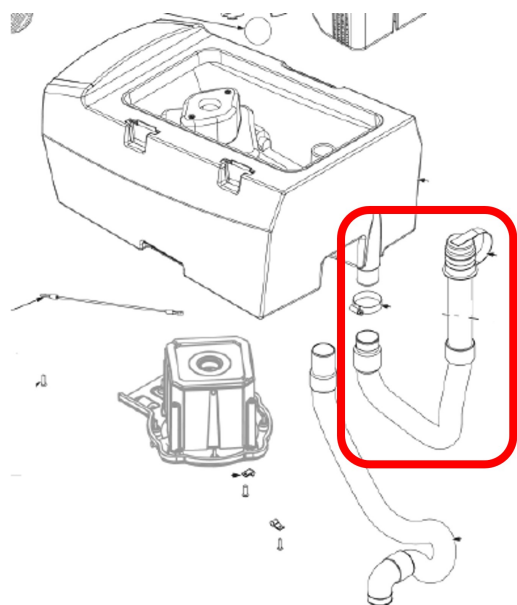

ニルフィスク株
SC401用ドレインホース黒L.530MMSIP

※この画像はシリーズ代表画像になります。

ブランド名

ニルフィスク

商品名

SC401用ドレインホース黒L.530MMSIP

型式

品番

9100002443

スペック

清掃能力：

清掃幅：

ブラシ面圧：

幅：

奥行：

高さ：

電源：

連続使用時間：

質量：