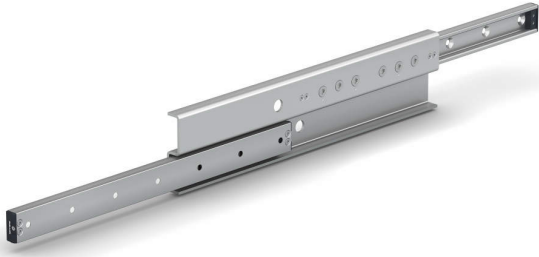

ブランド名

スガツネ

商品名

重量用ローラー式スライドレールSG-TLR型ガイドタイプサイズ43右用

型式

SG-TLR43P-1890R

品番

190-047-654

※この画像はシリーズ代表画像になります。

ダブルボールベアリング内蔵のローラー式スライドレールです。

レールは剛性の強い引抜材のため、荷重が加わった状態でもたわみが少なくスムーズにスライドします。

レールは高周波焼き入れまたは窒化処理を施し、コンパクトで耐久性に優れています。

大口径ローラーと転動面研削により動作が滑らかで静かです。

垂直方向の移動にも使用できます。

【その他】

2本使いを推奨します。

【注意】

レールの脱着はできません。

自己補正タイプは右用のみのラインアップです。左用のガイドタイプと組み合わせてご使用ください。

エンドストッパーに強い衝撃を加えないでください。完全に閉じたときおよび伸ばしたときに強い衝撃が加わる場合は、別途ストッパーを設けてください。

スペック

長さ：レール長さ：1890mm

タイプ：重量用ガイドタイプ

材質：鋼

色：

高さ：116mm

幅：28.4mm

定格荷重：基本動定格荷重N/ペア 16899