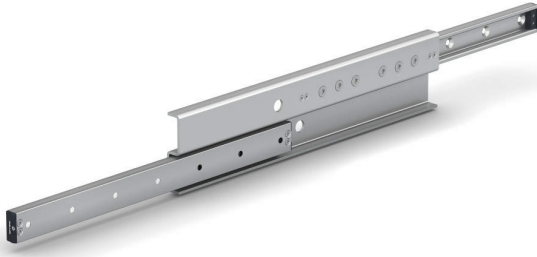

ブランド名

スガツネ

商品名

重量用ローラーズライドレールSG-TLR型ガイドタイプサイズ43右用

型式

SG-TLR43P-1730R

品番

190-047-652

※この画像はシリーズ代表画像になります。

ダブルボールベアリング内蔵のローラー式スライドレールです。

レールは剛性の強い引抜材のため、荷重が加わった状態でもたわみが少なくスムーズにスライドします。

レールは高周波焼き入れまたは窒化処理を施し、コンパクトで耐久性に優れています。

大口径ローラーと転動面研削により動作が滑らかで静かです。

垂直方向の移動にも使用できます。

【その他】

2本使いを推奨します。

【注意】

レールの脱着はできません。

自己補正タイプは右用のみのラインアップです。左用のガイドタイプと組み合わせてご使用ください。

エンドストッパーに強い衝撃を加えないでください。完全に閉じたときおよび伸ばしたときに強い衝撃が加わる場合は、別途ストッパーを設けてください。

スペック

長さ：レール長さ：1730mm

タイプ：重量用ガイドタイプ

材質：鋼

色：

高さ：116mm

幅：28.4mm

定格荷重：基本動定格荷重N/ペア 16672