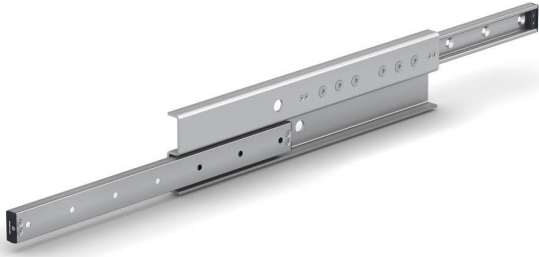

ブランド名

スガツネ

商品名

重量用ローラーズライドレールSG-TLR型ガイドタイプサイズ43右用

型式

SG-TLR43P-1650R

品番

190-047-651

※この画像はシリーズ代表画像になります。

ダブルボールベアリング内蔵のローラー式スライドレールです。

レールは剛性の強い引抜材のため、荷重が加わった状態でもたわみが少なくスムーズにスライドします。

レールは高周波焼き入れまたは窒化処理を施し、コンパクトで耐久性に優れています。

大口径ローラーと転動面研削により動作が滑らかで静かです。

垂直方向の移動にも使用できます。

【その他】

2本使いを推奨します。

【注意】

レールの脱着はできません。

自己補正タイプは右用のみのラインアップです。左用のガイドタイプと組み合わせてご使用ください。

エンドストッパーに強い衝撃を加えないでください。完全に閉じたときおよび伸ばしたときに強い衝撃が加わる場合は、別途ストッパーを設けてください。

スペック

長さ：レール長さ：1650mm

タイプ：重量用ガイドタイプ

材質：鋼

色：

高さ：116mm

幅：28.4mm

定格荷重：基本動定格荷重N/ペア 16541