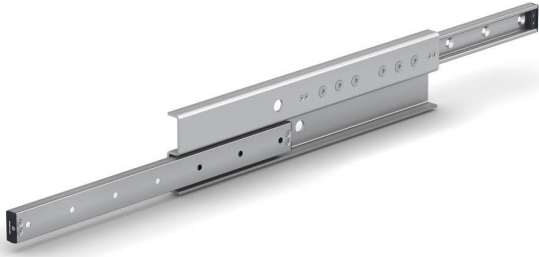

ブランド名

スガツネ

商品名

重量用ローラー式スライドレールSG-TLR型ガイドタイプサイズ43右用

型式

SG-TLR43P-1570R

品番

190-047-650

※この画像はシリーズ代表画像になります。

ダブルボールベアリング内蔵のローラー式スライドレールです。

レールは剛性の強い引抜材のため、荷重が加わった状態でもたわみが少なくスムーズにスライドします。

レールは高周波焼き入れまたは窒化処理を施し、コンパクトで耐久性に優れています。

大口径ローラーと転動面研削により動作が滑らかで静かです。

垂直方向の移動にも使用できます。

【その他】

2本使いを推奨します。

【注意】

レールの脱着はできません。

自己補正タイプは右用のみのラインアップです。左用のガイドタイプと組み合わせてご使用ください。

エンドストッパーに強い衝撃を加えないでください。完全に閉じたときおよび伸ばしたときに強い衝撃が加わる場合は、別途ストッパーを設けてください。

スペック

長さ：レール長さ：1570mm

タイプ：重量用ガイドタイプ

材質：鋼

色：

高さ：116mm

幅：28.4mm

定格荷重：基本動定格荷重N/ペア 16397