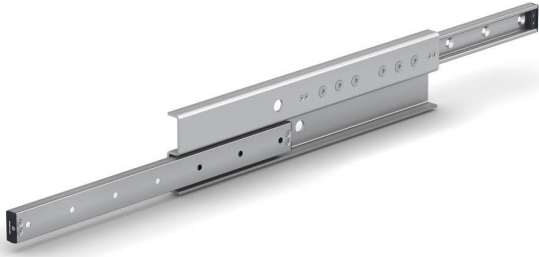

ブランド名

スガツネ

商品名

重量用ローラーズライドレールSG-TLR型ガイドタイプサイズ43右用

型式

SG-TLR43P-1410R

品番

190-047-648

※この画像はシリーズ代表画像になります。

ダブルボールベアリング内蔵のローラー式スライドレールです。

レールは剛性の強い引抜材のため、荷重が加わった状態でもたわみが少なくスムーズにスライドします。

レールは高周波焼き入れまたは窒化処理を施し、コンパクトで耐久性に優れています。

大口径ローラーと転動面研削により動作が滑らかで静かです。

垂直方向の移動にも使用できます。

【その他】

2本使いを推奨します。

【注意】

レールの脱着はできません。

自己補正タイプは右用のみのラインアップです。左用のガイドタイプと組み合わせてご使用ください。

エンドストッパーに強い衝撃を加えないでください。完全に閉じたときおよび伸ばしたときに強い衝撃が加わる場合は、別途ストッパーを設けてください。

スペック

長さ：レール長さ：1410mm

タイプ：重量用ガイドタイプ

材質：鋼

色：

高さ：116mm

幅：28.4mm

定格荷重：基本動定格荷重N/ペア 16055