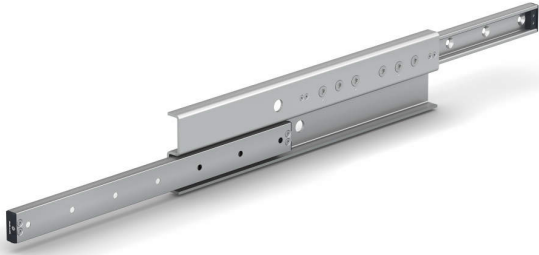

ブランド名

スガツネ

商品名

重量用ローラーズライドレールSG-TLR型ガイドタイプサイズ43右用

型式

SG-TLR43P-1330R

品番

190-047-647

※この画像はシリーズ代表画像になります。

ダブルボールベアリング内蔵のローラー式スライドレールです。

レールは剛性の強い引抜材のため、荷重が加わった状態でもたわみが少なくスムーズにスライドします。

レールは高周波焼き入れまたは窒化処理を施し、コンパクトで耐久性に優れています。

大口径ローラーと転動面研削により動作が滑らかで静かです。

垂直方向の移動にも使用できます。

【その他】

2本使いを推奨します。

【注意】

レールの脱着はできません。

自己補正タイプは右用のみのラインアップです。左用のガイドタイプと組み合わせてご使用ください。

エンドストッパーに強い衝撃を加えないでください。完全に閉じたときおよび伸ばしたときに強い衝撃が加わる場合は、別途ストッパーを設けてください。

スペック

長さ：レール長さ：1330mm

タイプ：重量用ガイドタイプ

材質：鋼

色：

高さ：116mm

幅：28.4mm

定格荷重：基本動定格荷重N/ペア 15852