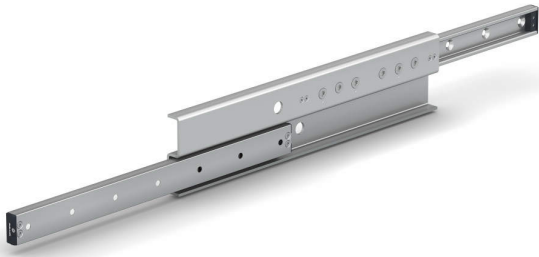

ブランド名

スガツネ

商品名

重量用ローラーズライドレールSG-TLR型ガイドタイプサイズ43右用

型式

SG-TLR43P-1170R

品番

190-047-645

※この画像はシリーズ代表画像になります。

ダブルボールベアリング内蔵のローラー式スライドレールです。
レールは剛性の強い引抜材のため、荷重が加わった状態でもたわみが少なくスムーズにスライドします。
レールは高周波焼き入れまたは窒化処理を施し、コンパクトで耐久性に優れています。
大口径ローラーと転動面研削により動作が滑らかで静かです。
垂直方向の移動にも使用できます。

【その他】

2本使いを推奨します。

【注意】

レールの脱着はできません。

自己補正タイプは右用のみのラインアップです。左用のガイドタイプと組み合わせてご使用ください。

エンドストッパーに強い衝撃を加えないでください。完全に閉じたときおよび伸ばしたときに強い衝撃が加わる場合は、別途ストッパーを設けてください。

スペック

長さ：レール長さ：1170mm

タイプ：重量用ガイドタイプ

材質：鋼

色：

高さ：116mm

幅：28.4mm

定格荷重：基本動定格荷重N/ペア 15356