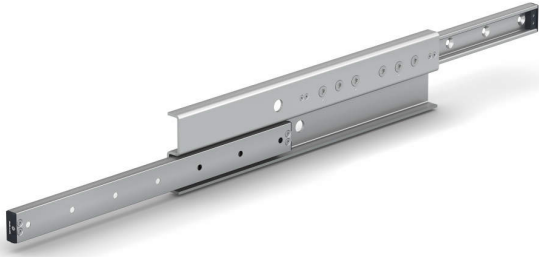

ブランド名

スガツネ

商品名

重量用ローラーズライドレールSG-TLR型ガイドタイプサイズ43右用

型式

SG-TLR43P-0850R

品番

190-047-641

※この画像はシリーズ代表画像になります。

ダブルボールベアリング内蔵のローラー式スライドレールです。
レールは剛性の強い引抜材のため、荷重が加わった状態でもたわみが少なくスムーズにスライドします。
レールは高周波焼き入れまたは窒化処理を施し、コンパクトで耐久性に優れています。
大口径ローラーと転動面研削により動作が滑らかで静かです。
垂直方向の移動にも使用できます。

【その他】

2本使いを推奨します。

【注意】

レールの脱着はできません。

自己補正タイプは右用のみのラインアップです。左用のガイドタイプと組み合わせてご使用ください。

エンドストッパーに強い衝撃を加えないでください。完全に閉じたときおよび伸ばしたときに強い衝撃が加わる場合は、別途ストッパーを設けてください。

スペック

長さ：レール長さ：850mm

タイプ：重量用ガイドタイプ

材質：鋼

色：

高さ：116mm

幅：28.4mm

定格荷重：基本動定格荷重N/ペア 13428