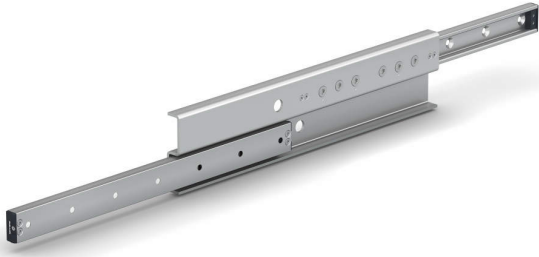

ブランド名

スガツネ

商品名

重量用ローラーズライドレールSG-TLR型ガイドタイプサイズ43右用

型式

SG-TLR43P-0690R

品番

190-047-639

※この画像はシリーズ代表画像になります。

ダブルボールベアリング内蔵のローラー式スライドレールです。

レールは剛性の強い引抜材のため、荷重が加わった状態でもたわみが少なくスムーズにスライドします。

レールは高周波焼き入れまたは窒化処理を施し、コンパクトで耐久性に優れています。

大口径ローラーと転動面研削により動作が滑らかで静かです。

垂直方向の移動にも使用できます。

【その他】

2本使いを推奨します。

【注意】

レールの脱着はできません。

自己補正タイプは右用のみのラインアップです。左用のガイドタイプと組み合わせてご使用ください。

エンドストッパーに強い衝撃を加えないでください。完全に閉じたときおよび伸ばしたときに強い衝撃が加わる場合は、別途ストッパーを設けてください。

スペック

長さ：レール長さ：690mm

タイプ：重量用ガイドタイプ

材質：鋼

色：

高さ：116mm

幅：28.4mm

定格荷重：基本動定格荷重N/ペア 9725