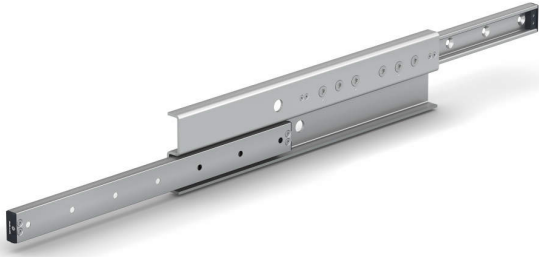

ブランド名

スガツネ

商品名

重量用ローラーズライドレールSG-TLR型ガイドタイプサイズ43右用

型式

SG-TLR43P-0610R

品番

190-047-638

※この画像はシリーズ代表画像になります。

ダブルボールベアリング内蔵のローラー式スライドレールです。

レールは剛性の強い引抜材のため、荷重が加わった状態でもたわみが少なくスムーズにスライドします。

レールは高周波焼き入れまたは窒化処理を施し、コンパクトで耐久性に優れています。

大口径ローラーと転動面研削により動作が滑らかで静かです。

垂直方向の移動にも使用できます。

【その他】

2本使いを推奨します。

【注意】

レールの脱着はできません。

自己補正タイプは右用のみのラインアップです。左用のガイドタイプと組み合わせてご使用ください。

エンドストッパーに強い衝撃を加えないでください。完全に閉じたときおよび伸ばしたときに強い衝撃が加わる場合は、別途ストッパーを設けてください。

#### スペック

長さ：レール長さ：610mm

タイプ：重量用ガイドタイプ

材質：鋼

色：

高さ：116mm

幅：28.4mm

定格荷重：基本動定格荷重N/ペア 7501