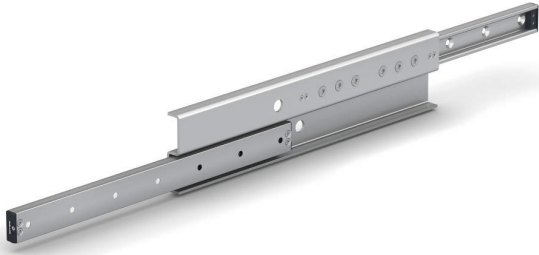

ブランド名

スガツネ

商品名

重量用ローラーズライドレールSG-TLR型ガイドタイプサイズ28左用

型式

SG-TLR28P-1490L

品番

190-047-696

※この画像はシリーズ代表画像になります。

ダブルボールベアリング内蔵のローラー式スライドレールです。
レールは剛性の強い引抜材のため、荷重が加わった状態でもたわみが少なくスムーズにスライドします。
レールは高周波焼き入れまたは窒化処理を施し、コンパクトで耐久性に優れています。
大口径ローラーと転動面研削により動作が滑らかで静かです。
垂直方向の移動にも使用できます。

【その他】

2本使いを推奨します。

【注意】

レールの脱着はできません。

自己補正タイプは右用のみのラインアップです。左用のガイドタイプと組み合わせてご使用ください。

エンドストッパーに強い衝撃を加えないでください。完全に閉じたときおよび伸ばしたときに強い衝撃が加わる場合は、別途ストッパーを設けてください。

スペック

長さ：レール長さ：1490mm

タイプ：重量用ガイドタイプ

材質：鋼

色：

高さ：80mm

幅：18.6mm

定格荷重：基本動定格荷重N/ペア 7152