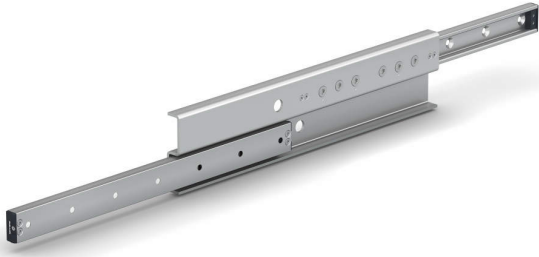

ブランド名

スガツネ

商品名

重量用ローラーズライドレールSG-TLR型ガイドタイプサイズ28左用

型式

SG-TLR28P-1250L

品番

190-047-693

※この画像はシリーズ代表画像になります。

ダブルボールベアリング内蔵のローラー式スライドレールです。  
レールは剛性の強い引抜材のため、荷重が加わった状態でもたわみが少なくスムーズにスライドします。  
レールは高周波焼き入れまたは窒化処理を施し、コンパクトで耐久性に優れています。  
大口径ローラーと転動面研削により動作が滑らかで静かです。  
垂直方向の移動にも使用できます。

**【その他】**

2本使いを推奨します。

**【注意】**

レールの脱着はできません。

自己補正タイプは右用のみのラインアップです。左用のガイドタイプと組み合わせてご使用ください。

エンドストッパーに強い衝撃を加えないでください。完全に閉じたときおよび伸ばしたときに強い衝撃が加わる場合は、別途ストッパーを設けてください。

## スペック

長さ：レール長さ：1250mm

タイプ：重量用ガイドタイプ

材質：鋼

色：

高さ：80mm

幅：18.6mm

定格荷重：基本動定格荷重N/ペア 6965