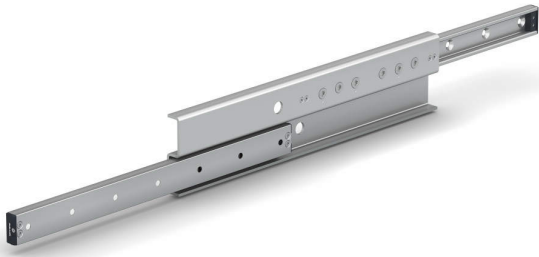

ブランド名

スガツネ

商品名

重量用ローラー式スライドレールSG-TLR型ガイドタイプサイズ28左用

型式

SG-TLR28P-1170L

品番

190-047-692

※この画像はシリーズ代表画像になります。

ダブルボールベアリング内蔵のローラー式スライドレールです。

レールは剛性の強い引抜材のため、荷重が加わった状態でもたわみが少なくスムーズにスライドします。

レールは高周波焼き入れまたは窒化処理を施し、コンパクトで耐久性に優れています。

大口径ローラーと転動面研削により動作が滑らかで静かです。

垂直方向の移動にも使用できます。

【その他】

2本使いを推奨します。

【注意】

レールの脱着はできません。

自己補正タイプは右用のみのラインアップです。左用のガイドタイプと組み合わせてご使用ください。

エンドストッパーに強い衝撃を加えないでください。完全に閉じたときおよび伸ばしたときに強い衝撃が加わる場合は、別途ストッパーを設けてください。

スペック

長さ：レール長さ：1170mm

タイプ：重量用ガイドタイプ

材質：鋼

色：

高さ：80mm

幅：18.6mm

定格荷重：基本動定格荷重N/ペア 6885