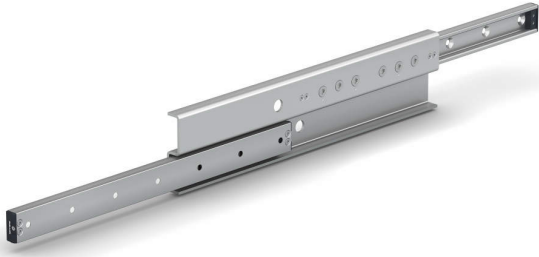

ブランド名

スガツネ

商品名

重量用ローラーズライドレールSG-TLR型ガイドタイプサイズ28左用

型式

SG-TLR28P-1090L

品番

190-047-691

※この画像はシリーズ代表画像になります。

ダブルボールベアリング内蔵のローラー式スライドレールです。

レールは剛性の強い引抜材のため、荷重が加わった状態でもたわみが少なくスムーズにスライドします。

レールは高周波焼き入れまたは窒化処理を施し、コンパクトで耐久性に優れています。

大口径ローラーと転動面研削により動作が滑らかで静かです。

垂直方向の移動にも使用できます。

【その他】

2本使いを推奨します。

【注意】

レールの脱着はできません。

自己補正タイプは右用のみのラインアップです。左用のガイドタイプと組み合わせてご使用ください。

エンドストッパーに強い衝撃を加えないでください。完全に閉じたときおよび伸ばしたときに強い衝撃が加わる場合は、別途ストッパーを設けてください。

スペック

長さ：レール長さ：1090mm

タイプ：重量用ガイドタイプ

材質：鋼

色：

高さ：80mm

幅：18.6mm

定格荷重：基本動定格荷重N/ペア 6792