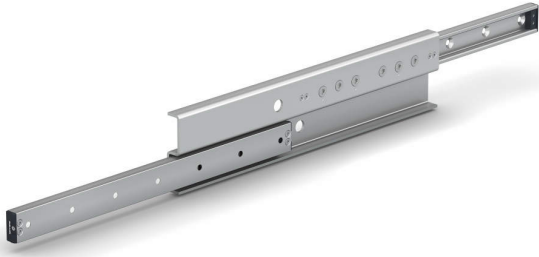

ブランド名

スガツネ

商品名

重量用ローラーズライドレールSG-TLR型ガイドタイプサイズ28左用

型式

SG-TLR28P-1010L

品番

190-047-690

※この画像はシリーズ代表画像になります。

ダブルボールベアリング内蔵のローラー式スライドレールです。

レールは剛性の強い引抜材のため、荷重が加わった状態でもたわみが少なくスムーズにスライドします。

レールは高周波焼き入れまたは窒化処理を施し、コンパクトで耐久性に優れています。

大口径ローラーと転動面研削により動作が滑らかで静かです。

垂直方向の移動にも使用できます。

【その他】

2本使いを推奨します。

【注意】

レールの脱着はできません。

自己補正タイプは右用のみのラインアップです。左用のガイドタイプと組み合わせてご使用ください。

エンドストッパーに強い衝撃を加えないでください。完全に閉じたときおよび伸ばしたときに強い衝撃が加わる場合は、別途ストッパーを設けてください。

スペック

長さ：レール長さ：1010mm

タイプ：重量用ガイドタイプ

材質：鋼

色：

高さ：80mm

幅：18.6mm

定格荷重：基本動定格荷重N/ペア 6684