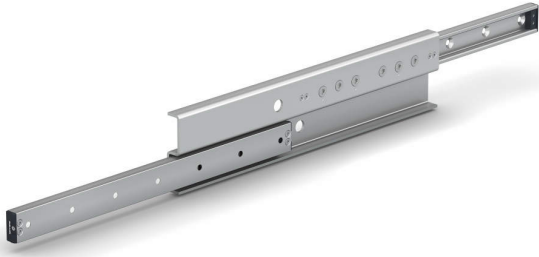

ブランド名

スガツネ

商品名

重量用ローラーズライドレールSG-TLR型ガイドタイプサイズ28左用

型式

SG-TLR28P-0930L

品番

190-047-689

※この画像はシリーズ代表画像になります。

ダブルボールベアリング内蔵のローラー式スライドレールです。

レールは剛性の強い引抜材のため、荷重が加わった状態でもたわみが少なくスムーズにスライドします。

レールは高周波焼き入れまたは窒化処理を施し、コンパクトで耐久性に優れています。

大口径ローラーと転動面研削により動作が滑らかで静かです。

垂直方向の移動にも使用できます。

【その他】

2本使いを推奨します。

【注意】

レールの脱着はできません。

自己補正タイプは右用のみのラインアップです。左用のガイドタイプと組み合わせてご使用ください。

エンドストッパーに強い衝撃を加えないでください。完全に閉じたときおよび伸ばしたときに強い衝撃が加わる場合は、別途ストッパーを設けてください。

スペック

長さ：レール長さ：930mm

タイプ：重量用ガイドタイプ

材質：鋼

色：

高さ：80mm

幅：18.6mm

定格荷重：基本動定格荷重N/ペア 6556