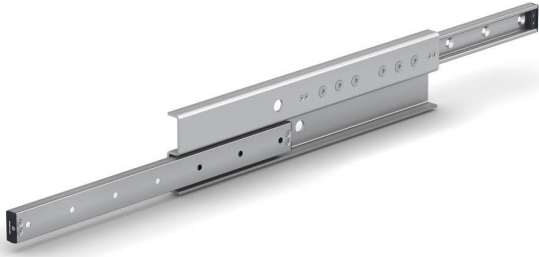

ブランド名

スガツネ

商品名

重量用ローラーズライドレールSG-TLR型ガイドタイプサイズ28左用

型式

SG-TLR28P-0770L

品番

190-047-687

※この画像はシリーズ代表画像になります。

ダブルボールベアリング内蔵のローラー式スライドレールです。

レールは剛性の強い引抜材のため、荷重が加わった状態でもたわみが少なくスムーズにスライドします。

レールは高周波焼き入れまたは窒化処理を施し、コンパクトで耐久性に優れています。

大口径ローラーと転動面研削により動作が滑らかで静かです。

垂直方向の移動にも使用できます。

【その他】

2本使いを推奨します。

【注意】

レールの脱着はできません。

自己補正タイプは右用のみのラインアップです。左用のガイドタイプと組み合わせてご使用ください。

エンドストッパーに強い衝撃を加えないでください。完全に閉じたときおよび伸ばしたときに強い衝撃が加わる場合は、別途ストッパーを設けてください。

スペック

長さ：レール長さ：770mm

タイプ：重量用ガイドタイプ

材質：鋼

色：

高さ：80mm

幅：18.6mm

定格荷重：基本動定格荷重N/ペア 6215