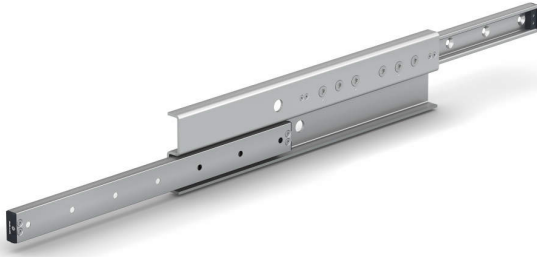

ブランド名

スガツネ

商品名

重量用ローラーズライドレールSG-TLR型ガイドタイプサイズ28左用

型式

SG-TLR28P-0610L

品番

190-047-685

※この画像はシリーズ代表画像になります。

ダブルボールベアリング内蔵のローラー式スライドレールです。
レールは剛性の強い引抜材のため、荷重が加わった状態でもたわみが少なくスムーズにスライドします。
レールは高周波焼き入れまたは窒化処理を施し、コンパクトで耐久性に優れています。
大口径ローラーと転動面研削により動作が滑らかで静かです。
垂直方向の移動にも使用できます。

【その他】

2本使いを推奨します。

【注意】

レールの脱着はできません。

自己補正タイプは右用のみのラインアップです。左用のガイドタイプと組み合わせてご使用ください。

エンドストッパーに強い衝撃を加えないでください。完全に閉じたときおよび伸ばしたときに強い衝撃が加わる場合は、別途ストッパーを設けてください。

スペック

長さ：レール長さ：610mm

タイプ：重量用ガイドタイプ

材質：鋼

色：

高さ：80mm

幅：18.6mm

定格荷重：基本動定格荷重N/ペア 5490