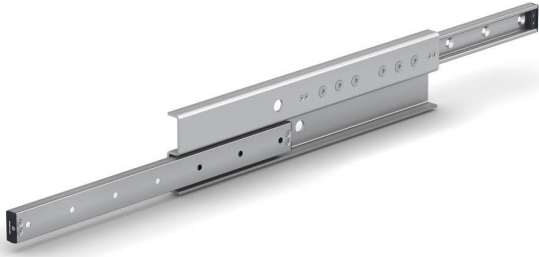

ブランド名

スガツネ

商品名

重量用ローラーズライドレールSG-TLR型ガイドタイプサイズ28左用

型式

SG-TLR28P-0370L

品番

190-047-682

※この画像はシリーズ代表画像になります。

ダブルボールベアリング内蔵のローラー式スライドレールです。

レールは剛性の強い引抜材のため、荷重が加わった状態でもたわみが少なくスムーズにスライドします。

レールは高周波焼き入れまたは窒化処理を施し、コンパクトで耐久性に優れています。

大口径ローラーと転動面研削により動作が滑らかで静かです。

垂直方向の移動にも使用できます。

【その他】

2本使いを推奨します。

【注意】

レールの脱着はできません。

自己補正タイプは右用のみのラインアップです。左用のガイドタイプと組み合わせてご使用ください。

エンドストッパーに強い衝撃を加えないでください。完全に閉じたときおよび伸ばしたときに強い衝撃が加わる場合は、別途ストッパーを設けてください。

#### スペック

長さ：レール長さ：370mm

タイプ：重量用ガイドタイプ

材質：鋼

色：

高さ：80mm

幅：18.6mm

定格荷重：基本動定格荷重N/ペア 1288