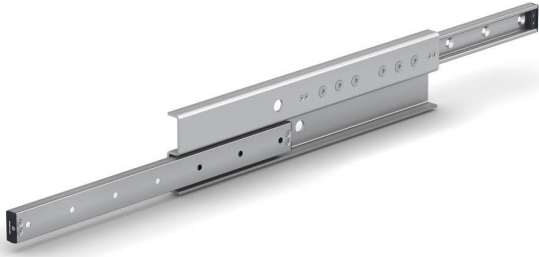

ブランド名

スガツネ

商品名

重量用ローラーズライドレールSG-TLR型ガイドタイプサイズ18左用

型式

SG-TLR18P-0530L

品番

190-047-678

※この画像はシリーズ代表画像になります。

ダブルボールベアリング内蔵のローラー式スライドレールです。
レールは剛性の強い引抜材のため、荷重が加わった状態でもたわみが少なくスムーズにスライドします。
レールは高周波焼き入れまたは窒化処理を施し、コンパクトで耐久性に優れています。
大口径ローラーと転動面研削により動作が滑らかで静かです。
垂直方向の移動にも使用できます。

【その他】

2本使いを推奨します。

【注意】

レールの脱着はできません。

自己補正タイプは右用のみのラインアップです。左用のガイドタイプと組み合わせてご使用ください。

エンドストッパーに強い衝撃を加えないでください。完全に閉じたときおよび伸ばしたときに強い衝撃が加わる場合は、別途ストッパーを設けてください。

スペック

長さ：レール長さ：530mm

タイプ：重量用ガイドタイプ

材質：鋼

色：ブラック

高さ：52mm

幅：15.2mm

定格荷重：基本動定格荷重N/ペア 2485