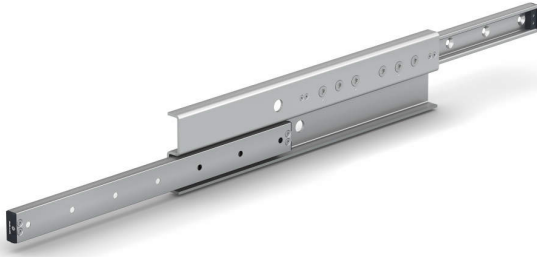

ブランド名

スガツネ

商品名

重量用ローラーズライドレールSG-TLR型ガイドタイプサイズ18左用

型式

SG-TLR18P-0450L

品番

190-047-677

※この画像はシリーズ代表画像になります。

ダブルボールベアリング内蔵のローラー式スライドレールです。
レールは剛性の強い引抜材のため、荷重が加わった状態でもたわみが少なくスムーズにスライドします。
レールは高周波焼き入れまたは窒化処理を施し、コンパクトで耐久性に優れています。
大口径ローラーと転動面研削により動作が滑らかで静かです。
垂直方向の移動にも使用できます。

【その他】

2本使いを推奨します。

【注意】

レールの脱着はできません。

自己補正タイプは右用のみのラインアップです。左用のガイドタイプと組み合わせてご使用ください。

エンドストッパーに強い衝撃を加えないでください。完全に閉じたときおよび伸ばしたときに強い衝撃が加わる場合は、別途ストッパーを設けてください。

スペック

長さ：レール長さ：450mm

タイプ：重量用ガイドタイプ

材質：鋼

色：ブラック

高さ：52mm

幅：15.2mm

定格荷重：基本動定格荷重N/ペア 2291