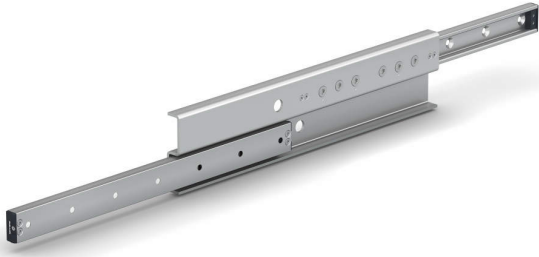

ブランド名

スガツネ

商品名

重量用ローラーズライドレールSG-TLR型ガイドタイプサイズ18左用

型式

SG-TLR18P-0290L

品番

190-047-675

※この画像はシリーズ代表画像になります。

ダブルボールベアリング内蔵のローラー式スライドレールです。

レールは剛性の強い引抜材のため、荷重が加わった状態でもたわみが少なくスムーズにスライドします。

レールは高周波焼き入れまたは窒化処理を施し、コンパクトで耐久性に優れています。

大口径ローラーと転動面研削により動作が滑らかで静かです。

垂直方向の移動にも使用できます。

【その他】

2本使いを推奨します。

【注意】

レールの脱着はできません。

自己補正タイプは右用のみのラインアップです。左用のガイドタイプと組み合わせてご使用ください。

エンドストッパーに強い衝撃を加えないでください。完全に閉じたときおよび伸ばしたときに強い衝撃が加わる場合は、別途ストッパーを設けてください。

スペック

長さ：レール長さ：290mm

タイプ：重量用ガイドタイプ

材質：鋼

色：ブラック

高さ：52mm

幅：15.2mm

定格荷重：基本動定格荷重N/ペア 1510