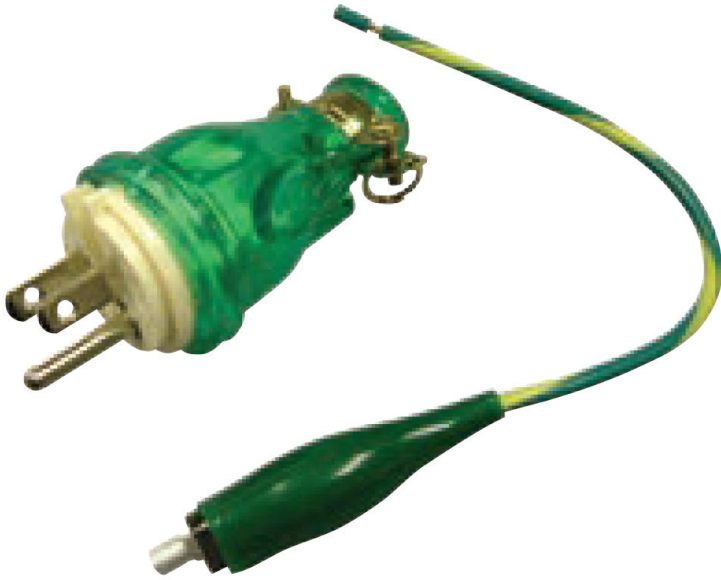

日動工業(株)

ポッキンプラグスケルトンタイプ業務用50セットPP-00-05

ブランド名

ニチト`ウ

商品名

ポッキンプラグスケルトンタイプ業務用50セット

型式

PP-00-05

品番

※この画像はシリーズ代表画像になります。

スペック

電線長さ：

電線種別：

電線太さ：

電線心数：

コンセント定格：