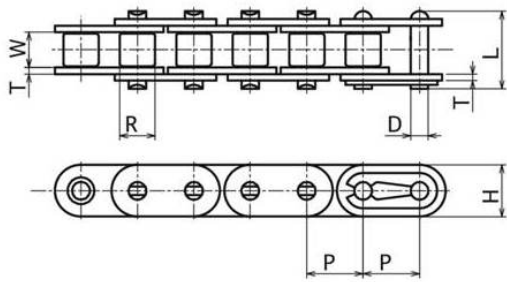

片山チエン(株)

日本製KCM小判形チェーン60F-SUSJL

ブランド名

カタヤマ

商品名

日本製KCM小判形チェーン

型式

60F-SUSJL

品番

※この画像はシリーズ代表画像になります。

“F”タイプ小判形ローラチェーンは標準形ローラチェーンのプレート形状を小判形にしたチェーンです。一般伝動はもとより、輸送物を直接チェーンに載せて運ぶ時などに最適です。

スペック

材質：ステンレス

質量：

ピッチ：19.05mm

ローラー外径：11.91mm