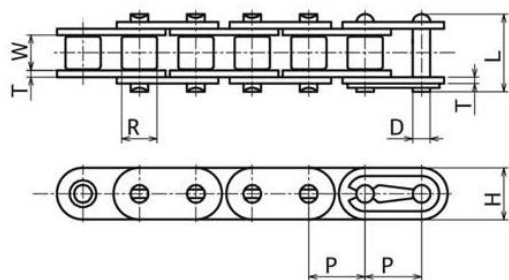

片山チエン(株)

日本製KCM小判形チェーン50F-SUSJL

ブランド名

カタヤマ

商品名

日本製KCM小判形チェーン

型式

50F-SUSJL

品番

※この画像はシリーズ代表画像になります。

“F”タイプ小判形ローラチェーンは標準形ローラチェーンのプレート形状を小判形にしたチェーンです。一般伝動はもとより、輸送物を直接チェーンに載せて運ぶ時などに最適です。

スペック

材質：ステンレス

質量：

ピッチ：15.875mm

ローラー外径：10.16mm