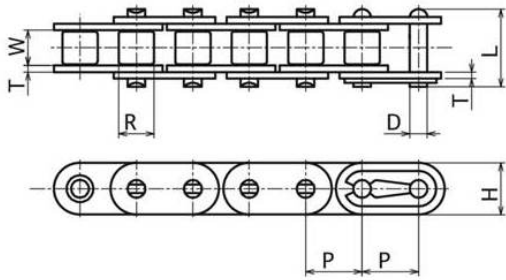

片山チエン(株)

日本製KCM小判形チェーン40F-SUSJL

ブランド名

カタヤマ

商品名

日本製KCM小判形チェーン

型式

40F-SUSJL

品番

※この画像はシリーズ代表画像になります。

“F”タイプ小判形ローラチェーンは標準形ローラチェーンのプレート形状を小判形にしたチェーンです。一般伝動はもとより、輸送物を直接チェーンに載せて運ぶ時などに最適です。

スペック

材質：ステンレス

質量：

ピッチ：12.70mm

ローラー外径：7.92mm