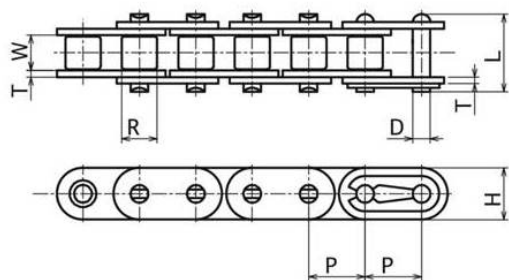

片山チエン(株)

日本製KCM小判形チェーン80F-JL

ブランド名

カタヤマ

商品名

日本製KCM小判形チェーン

型式

80F-JL

品番

※この画像はシリーズ代表画像になります。

“F”タイプ小判形ローラチェーンは標準形ローラチェーンのプレート形状を小判形にしたチェーンです。一般伝動はもとより、輸送物を直接チェーンに載せて運ぶ時などに最適です。

#### スペック

材質：鉄

質量：

ピッチ：25.40mm

ローラー外径：15.87mm

チェーンNO.：KCM80F