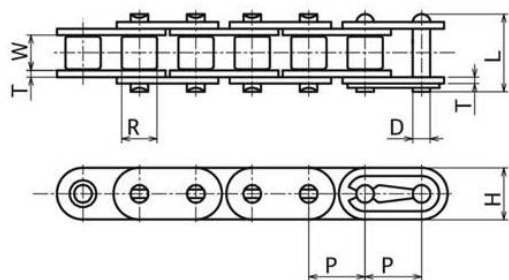

片山チエン(株)

日本製KCM小判形チェーン60F-JL

ブランド名

カタヤマ

商品名

日本製KCM小判形チェーン

型式

60F-JL

品番

※この画像はシリーズ代表画像になります。

“F”タイプ小判形ローラチェーンは標準形ローラチェーンのプレート形状を小判形にしたチェーンです。一般伝動はもとより、輸送物を直接チェーンに載せて運ぶ時などに最適です。

スペック

材質：鉄

質量：

ピッチ：19.05mm

ローラー外径：11.91mm