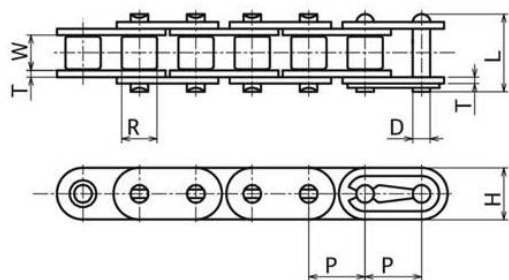

片山チエン(株)

日本製KCM小判形チェーン50F-JL

ブランド名

カタヤマ

商品名

日本製KCM小判形チェーン

型式

50F-JL

品番

※この画像はシリーズ代表画像になります。

“F”タイプ小判形ローラチェーンは標準形ローラチェーンのプレート形状を小判形にしたチェーンです。一般伝動はもとより、輸送物を直接チェーンに載せて運ぶ時などに最適です。

スペック

材質：鉄

質量：

ピッチ：15.875mm

ローラー外径：10.16mm