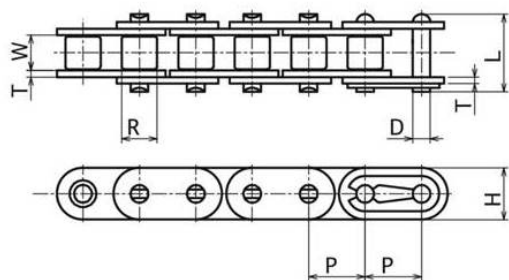

片山チエン(株)

日本製KCM小判形チェーン40F-JL

ブランド名

カタヤマ

商品名

日本製KCM小判形チェーン

型式

40F-JL

品番

※この画像はシリーズ代表画像になります。

“F”タイプ小判形ローラチェーンは標準形ローラチェーンのプレート形状を小判形にしたチェーンです。一般伝動はもとより、輸送物を直接チェーンに載せて運ぶ時などに最適です。

#### スペック

材質：鉄

質量：

ピッチ：12.70mm

ローラー外径：7.92mm

チェーンNO.：KCM40F