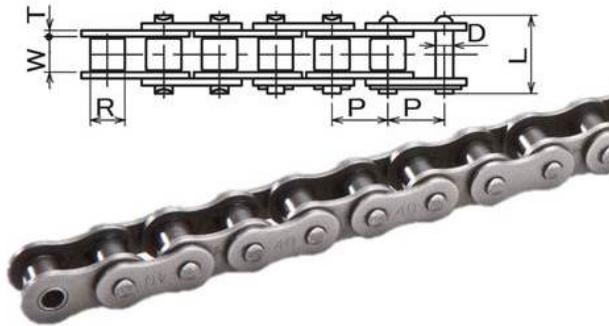

片山チエン(株)

KANAローラチェーンKANA120-CPT

ブランド名

カタヤマ

商品名

KANAローラチェーン

型式

KANA120-CPT

品番

※この画像はシリーズ代表画像になります。

KANA標準ローラチェーンは、徹底した品質管理の基で製作されています。コストパフォーマンス商品です。

#### スペック

材質：  
質量：概略 5.70kg/m  
ピッチ：38.1mm  
ローラー外径：22.22mm  
チェーンNO.：KANA 120