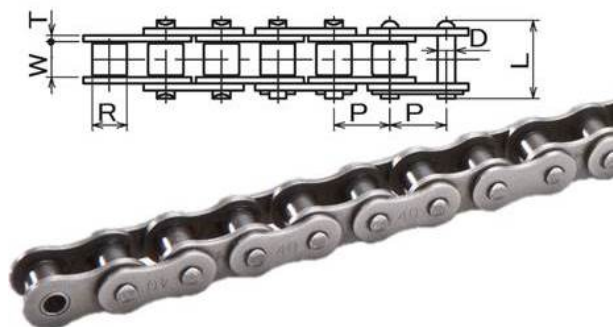

ブランド名

カタヤマ

商品名

KANAローラチェーン

型式

KANA120-OL

品番

※この画像はシリーズ代表画像になります。

KANA標準ローラチェーンは、徹底した品質管理の基で製作されています。コストパフォーマンス商品です。

スペック

材質：
質量：
ピッチ：38.1mm
ローラー外径：22.22mm
チェーンNO.：KANA 120